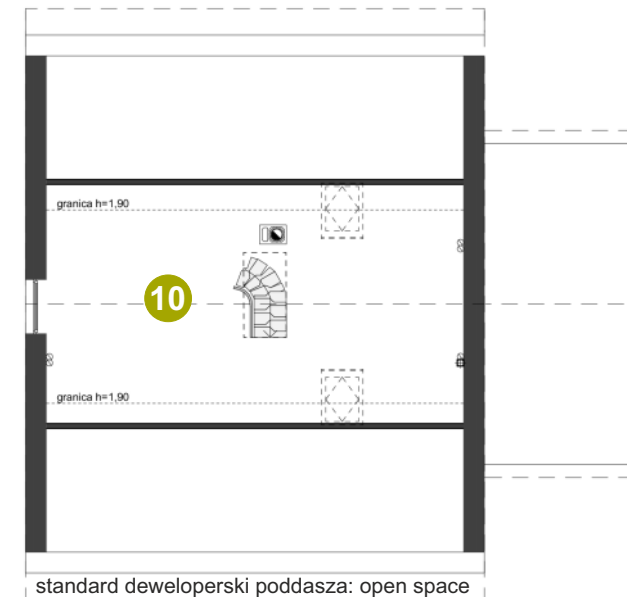

## OSIEDLE SAVANNA IV

Zielona Góra - Kielpin

### Dom: 7/1

Działka: 535 m<sup>2</sup>

Pow. całkowita: 140,60 m<sup>2</sup>  
 Pow. domu: 119,90 m<sup>2</sup>  
 Pow. użytkowa: 114,00 m<sup>2</sup>

#### Powierzchnia:

1 WIATROLĄP	3,59 m <sup>2</sup>
2 HALL	2,14 m <sup>2</sup>
3 POKÓJ	8,98 m <sup>2</sup>
4 POKÓJ	10,92 m <sup>2</sup>
5 KOTŁOWNIA	1,58 m <sup>2</sup>
6 ŁAZIENKA	5,71 m <sup>2</sup>
7 POKÓJ	11,14 m <sup>2</sup>
8 SALON+KUCHNIA	26,47 m <sup>2</sup>
9 GARAŻ	16,27 m <sup>2</sup>
10 POKÓJ PIĘTRO	27,20 m <sup>2</sup> /33,10 m <sup>2</sup>
<b>Suma</b>	<b>114,00 m<sup>2</sup>/119,90 m<sup>2</sup></b>