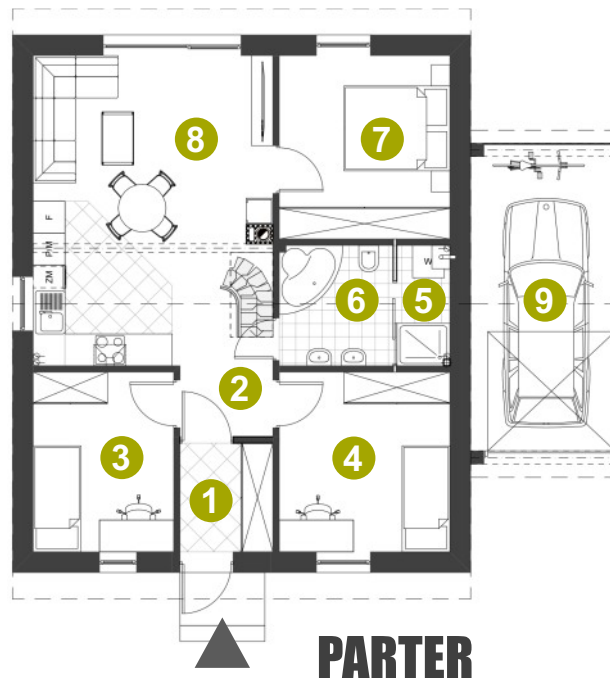

### Dom: 7/1

Działka: 535 m<sup>2</sup>

Pow. całkowita: 140,60 m<sup>2</sup>  
 Pow. domu: 119,90 m<sup>2</sup>  
 Pow. użytkowa: 114,00 m<sup>2</sup>

#### Powierzchnia:

1 WIATROLĄP	3,59 m <sup>2</sup>
2 HALL	2,14 m <sup>2</sup>
3 POKÓJ	8,98 m <sup>2</sup>
4 POKÓJ	10,92 m <sup>2</sup>
5 KOTŁOWNIA	1,58 m <sup>2</sup>
6 ŁAZIENKA	5,71 m <sup>2</sup>
7 POKÓJ	11,14 m <sup>2</sup>
8 SALON+KUCHNIA	26,47 m <sup>2</sup>
9 GARAŻ	16,27 m <sup>2</sup>
10 POKÓJ PIĘTRO	27,20 m <sup>2</sup> /33,10 m <sup>2</sup>
<b>Suma</b>	<b>114,00 m<sup>2</sup>/119,90 m<sup>2</sup></b>